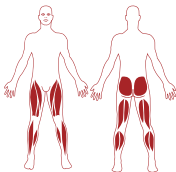

FitPark®

LE SPORT EN LIBERTÉ

Couloir de Marche Évolutif

Réf. : PMS0823 F/P

Année de fabrication : 2025

Pourquoi ? Développe l'équilibre et la coordination.
Améliore la force musculaire pour la marche.

Niveau de difficulté : Facile

Minimum requis :

Taille : 1m40 / Âge 14 ans

Comment ? Avancer un pied après l'autre dans le couloir en se maintenant aux barres d'appui.

**Conforme aux exigences de sécurité :
EN 16630:2015**

Fabriqué par : FitPark® - Z.I du Carréou