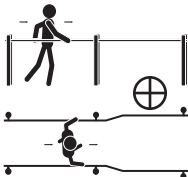

FitPark®

LE SPORT EN LIBERTÉ

Couloir de Marche Évolutif

Réf. : PMS0823 F/P

Année de fabrication : 2025

Pourquoi ? Développe l'équilibre et la coordination.
Améliore la force musculaire pour la marche.

Niveau de difficulté : Facile

Minimum requis :

Taille : 1m40 / Âge 14 ans

Comment ? Avancer un pied après l'autre dans le couloir en se maintenant aux barres d'appui.

**Conforme aux exigences de sécurité :
EN 16630:2015**

Fabriqué par : FitPark® - Z.I du Carréou