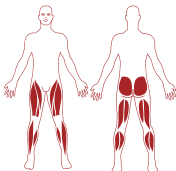

FitPark®

LE SPORT EN LIBERTÉ

Couloir de Marche

Réf. : PMS0822 F/P

Année de fabrication : 2025

Pourquoi ? Développe l'équilibre et la coordination.
Améliore la force musculaire pour la marche.

Niveau de difficulté : Facile

Minimum requis :

Taille : 1m40 / Âge 14 ans

Comment ? Avancer un pied après l'autre dans le couloir en se maintenant aux barres d'appui.

Conforme aux exigences de sécurité :
EN 16630:2015

Fabriqué par : FitPark® - Z.I du Carréou